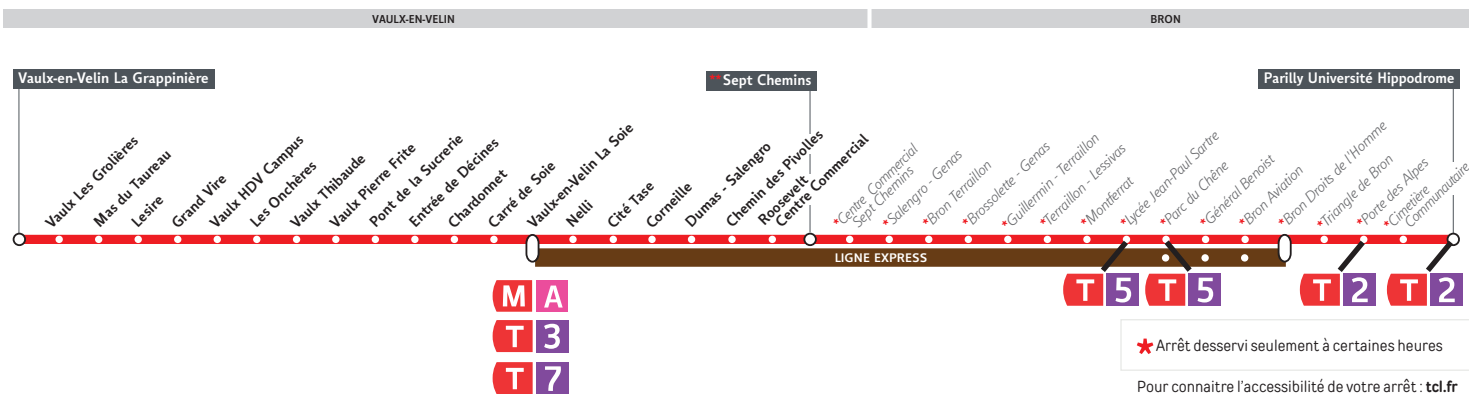

BUS**52****Ce qui change
sur votre ligne**À partir du :
28 août 2023**Création de trajets « express » sur la ligne 52**Pour une liaison **plus rapide et directe** entre Vaulx-en-Velin La Soie et Parc du Chêne**Évolutions****Matin**Vaulx-en-Velin
La Soie**DIRECT**ZAC
du ChêneArrêts desservis :
Parc du Chêne / Général Benoist / Bron Aviation /
Bron Droits de l'Homme (terminus partiel)Temps de
parcours

Départs :

6h30, 7h05, 7h40, 8h15**Soir**Bron Droits
de l'Homme**DIRECT**Vaulx-en-Velin
La SoieArrêts desservis :
Bron Droits de l'Homme / Bron Aviation /
Général Benoist / Parc du ChêneTemps de
parcours

Départs :

16h15, 16h50, 17h25, 18h00, 18h35

Gain de temps :

14 min

en heures de pointe

Offre découverte : votre **carte TCL chargée de 10 tickets OFFERTE!** *

*offre valable jusqu'au 31.12.2023 aux personnes non-titulaires d'une carte TCL.